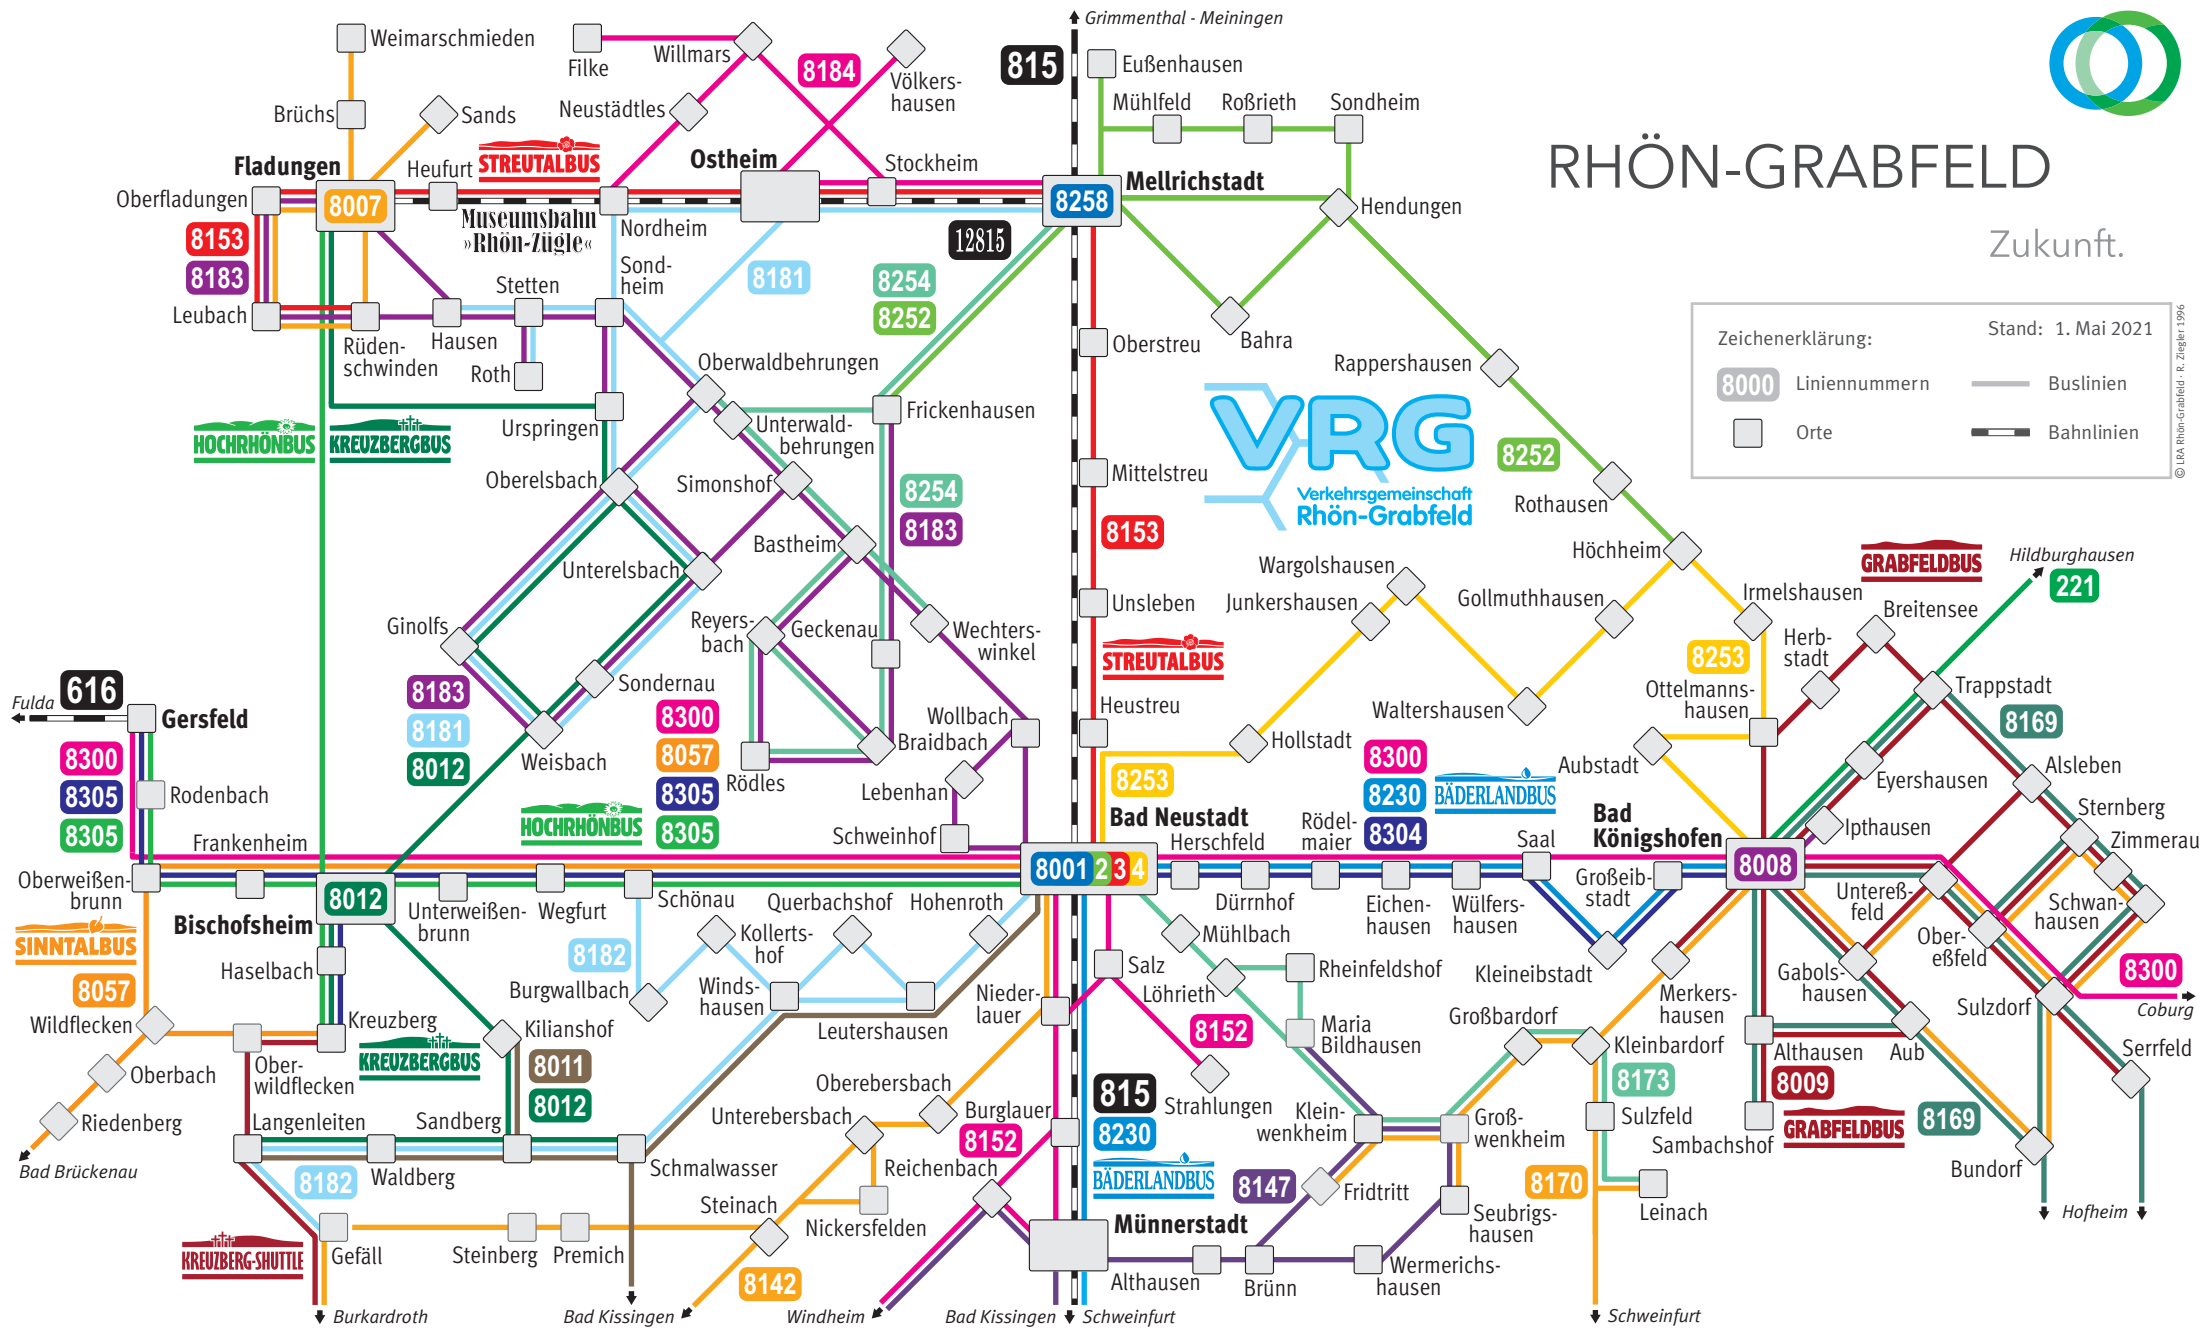

Bus und Bahn im Landkreis Rhön-Grabfeld

RHÖN-GRABFELD

Zukunft.

Zeichenerklärung: 8000 Liniennummern — Buslinien
□ Orte — Bahnlinien

Stand: 1. Mai 2021

© LGA Rhön-Grabfeld - R. Ziegler 1996